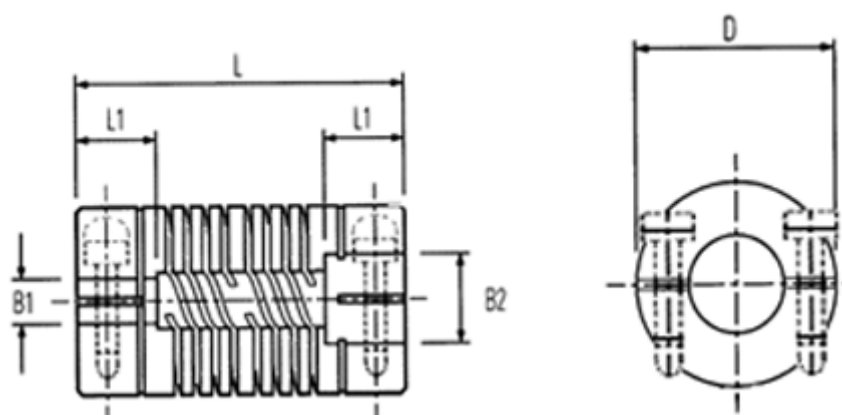

Varenummer: 339711320000  
Beskrivelse: Multibeam 6 kobling 711.32.0000  
Acetal og Klemme (Clamp)

## Mål

B2: Forboret	= 8.0	Pinolskrue	= M4
B2: Forboret	= 10.00	Spidsmoment NM	= 4.00
D	= 31.8		
L	= 57.2		
L1	= 16.0		
Maks. B1 & B2	= 16.00		
Max parallelforskydning	= 7		
Max vinkelforskydning	= 0.50		